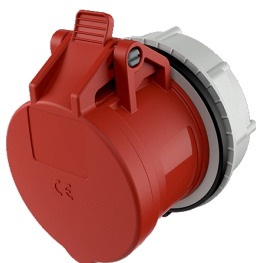

Панельные розетки RAPIDO, технология TwinCONTACT

Артикул № 998

- Безвинтовые пружинные клеммы
- Двойные клеммы для проходного соединения
- Для монтажного отверстия диаметром 70 мм
- Быстрый монтаж с помощью прижимной шайбы на резьбе

Техническая спецификация

Ток, А	16 А
Полюса	4 п
Напряжение, В	400 В
Положение заземляющего контакта	6 ч
Герц	50-60 Гц
Техника подключения	безвинтовые клеммы - TwinCONTACT
Тип контактов	стандартные
Класс защиты	IP 44
вес	42 г