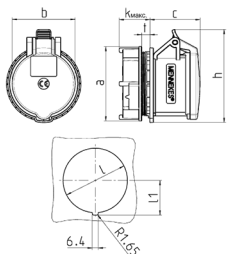

Панельные розетки RAPIDO, технология TwinCONTACT

Артикул № 998

- Безвинтовые пружинные клеммы
- Двойные клеммы для проходного соединения
- Для монтажного отверстия диаметром 70 мм
- Быстрый монтаж с помощью прижимной шайбы на резьбе

Техническая спецификация

Ток, А	16 А
Полюса	4 п
Напряжение, В	400 В
Положение заземляющего контакта	6 ч
Герц	50-60 Гц
Техника подключения	безвинтовые клеммы - TwinCONTACT
Тип контактов	стандартные
Класс защиты	IP 44
вес	42 г

Чертежи и размеры

Чертеж	А	16		32		
		4	5	3	4	5
1 MB 468	Полоса					
Размеры, мм.	a	81	81	81	81	81
	b	66	69	71	71	80
	c	58	55	66	66	64
	k	макс. 33	макс. 33	макс. 33	макс. 33	макс. 33
	h	100	102	101	101	108
	l	70	70	70	70	70
	ll	37,75	37,75	37,75	37,75	37,75
t	2-9	2-9	2-9	2-9	2-9	
Клеммы для кабеля		1,5	1,5	2,5	2,5	2,5
сечением от до мм²		—4	—4	—6	—6	—6