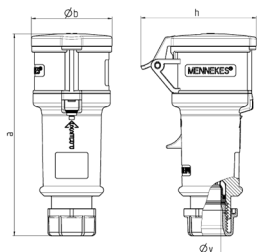

## Кабельные розетки серии StarTOP с SafeCONTACT

Артикул № 979

- Безвинтовые клеммы
- Технология прорезания изоляции
- Герметичный кабельный ввод
- Защита от натяжений и перегибов кабеля
- Быстроразборный корпус с резьбовым соединением и замком-защелкой

### Техническая спецификация

Ток, А	16 А
Полюса	3 п
Напряжение, В	110 В
Положение заземляющего контакта	4 ч
Герц	50-60 Гц
Техника подключения	безвинтовые клеммы - SafeCONTACT
Тип контактов	стандартные
Класс защиты	IP 44
вес	186 г
Сертификаты	DE, VDE, CN, CQC

### Чертежи и размеры

Чертеж	А	16			32		
		Полоса			3	4	5
3 MB 60							
Размеры, мм.	a	160	174	172	214	214	210
	b	57	61	69	75	75	80
	h	83	92	98	100	100	108
	y	16	16	16	22	22	22
Клеммы для кабеля		1	1	1	2,5	2,5	2,5
сечением от до мм <sup>2</sup>		-2,5	-2,5	-2,5	-6	-6	-6