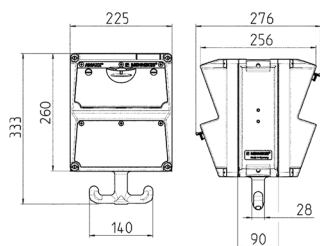

## Комбинации розеток серии АМАХХ® Артикул № 970004GE

- Подготовленные к установке
- Лицевая шарнирная панель открывается в сторону
- Корпус и розетки изготовлены из АМАПЛАСТА (AMAPLAST)
- Предохранители под прозрачной крышкой
- С подвесными петлями вверху, с рукояткой внизу и прилагаемым цепным комплектом

### Техническая спецификация

|                                 |  |
|---------------------------------|--|
| CEE 16 А, 5 п, 400 В            | 2  |
| SCHUKO®                         | 4  |
| Предохранители                  | <ul style="list-style-type: none"> <li>• 1 УЗО 40А, 4п, 0,03А</li> <li>• 2 автомата 16А, 3п, С</li> <li>• 4 автомата 16А, 1п, С</li> </ul> |
| Входной предохранитель макс.    | 40 А   |
| InA                             | 40 А   |
| RDF                             | 0.7  |
| Подключение / С кабелем питания | • для 1 кабеля до 5 x 10 мм <sup>2</sup>   |
| Класс защиты                    | IP 44  |
| Материал корпуса                | пластик  |
| вес                             | 5000 г   |
| высота                          | 260 мм   |
| ширина                          | 225 мм   |

### Чертежи и размеры

Чертеж 1 МВ 630

Глубина подвесных корпусов АМАХХ® при одинаковой двусторонней комплектации.

| Розетки              | Степень защиты | Глубина |
|----------------------|----------------|---------|
| SCHUKO® 16 А, 230 В  | IP 44          | 282 mm  |
|                      | IP 67          | 326 mm  |
| CEE 16 А, 3 п, 230 В | IP 44          | 342 mm  |
|                      | IP 67          | 350 mm  |
| CEE 16 А, 5 п, 400 В | IP 44          | 354 mm  |
|                      | IP 67          | 362 mm  |
| CEE 32 А, 5 п, 400 В | IP 44          | 372 mm  |
|                      | IP 67          | 382 mm  |

Кабельные вводы: закрытые, для прорезания  
1 x М 32 сверху, 1 ввод М 25 сверху и 1 x М 20 сверху