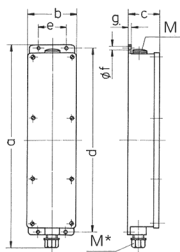

## Колодки с розетками

Артикул № 96705

- Подготовленные к установке
- Цвет корпуса: серый электрик RAL 7035
- Корпус и розетки изготовлены из АМАПЛАСТА (AMAPLAST)
- Подвесная скоба прилагается

## Техническая спецификация

СЭЕ 16 А, 5 п, 400 В	3
Подключение / С кабелем питания	• для 1 кабеля до 5 x 10 мм <sup>2</sup>
Класс защиты	IP 44
Материал корпуса	пластик
вес	1283 г
высота	401 мм
ширина	97 мм

## Чертежи и размеры

Чертеж		
5 MB 35		
Размеры, мм.	a	401
	b	97
	c	63
	d	364
	e	56
	f	5,5
	g	4
	M	25
	M*	25