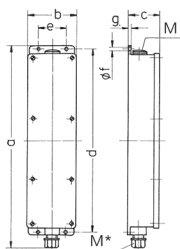

Колодки с розетками

Артикул № 96704

- Подготовленные к установке
- Цвет корпуса: серый электрик RAL 7035
- Корпус и розетки изготовлены из АМАПЛАСТА (AMAPLAST)
- Подвесная скоба прилагается

Техническая спецификация

СЕЕ 16 А, 5 п, 400 В	2
СЕЕ 16 А, 3 п, 230 В	1
Подключение / С кабелем питания	• для 1 кабеля до 5 x 10 мм ²
Класс защиты	IP 44
Материал корпуса	пластик
вес	1221 г
высота	401 мм
ширина	97 мм

Чертежи и размеры

Чертеж		
5 МВ 35		
Размеры, мм.	a	401
	b	97
	c	63
	d	364
	e	56
	f	5,5
	g	4
	M	25
	M*	25