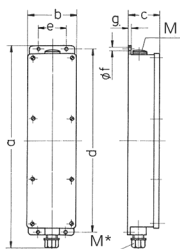

Колодки с розетками

Артикул № 96703

- Подготовленные к установке
- Цвет корпуса: серый электрик RAL 7035
- Корпус и розетки изготовлены из АМАПЛАСТА (AMAPLAST)
- Подвесная скоба прилагается

Техническая спецификация

СЭЕ 16 А, 5 п, 400 В	2
SCHUKO®	1
Подключение / С кабелем питания	• для 1 кабеля до 5 x 10 мм ²
Класс защиты	IP 44
Материал корпуса	пластик
вес	1151 г
высота	401 мм
ширина	97 мм

Чертежи и размеры

Чертеж	5 МВ 35	
Размеры, мм.	a	401
	b	97
	c	63
	d	364
	e	56
	f	5,5
	g	4
	M	25
	M*	25