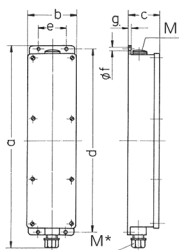

Колодки с розетками

Артикул № 96702

- Подготовленные к установке
- Цвет корпуса: серый электрик RAL 7035
- Корпус и розетки изготовлены из АМАПЛАСТА (AMAPLAST)
- Подвесная скоба прилагается

Техническая спецификация

CEE 16 A, 5 п, 400 В	1
CEE 16 A, 3 п, 230 В	1
SCHUKO®	1
Подключение / С кабелем питания	• для 1 кабеля до 5 x 10 мм ²
Класс защиты	IP 44
Материал корпуса	пластик
вес	1073 г
высота	401 мм
ширина	97 мм

Чертежи и размеры

Чертеж	5 MB 35	
Размеры, мм.	a	401
	b	97
	c	63
	d	364
	e	56
	f	5,5
	g	4
	M	25
	M*	25