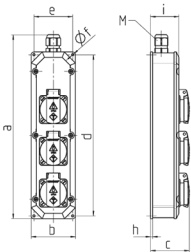

Колодки с розетками Артикул № 96700NF

- Подготовленные к установке
- Цвет корпуса: серый электрик RAL 7035
- Корпус и розетки изготовлены из АМАПЛАСТА (AMAPLAST)

Техническая спецификация

Франко-бельгийский стандарт	3
Подключение / С кабелем питания	• для 1 кабеля до 3 x 2,5 мм ²
Класс защиты	IP 44
Материал корпуса	пластик
вес	439 г
высота	330 мм
ширина	80 мм

Чертежи и размеры

Чертеж		
1МВ 284		
Размеры, мм.	a	330
	b	80
	c	68
	d	290
	e	70
	f	4,3
	h	3,8
	i	51
	M	20