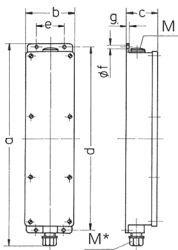

Колодки с розетками Артикул № 96438

- Подготовленные к установке
- Цвет корпуса: серый электрик RAL 7035
- Корпус и розетки изготовлены из АМАПЛАСТА (AMAPLAST)
- Подвесная скоба прилагается

Техническая спецификация

| | |
|---------------------------------|--|
| СЭЕ 16 А, 5 п, 400 В | 1 |
| SCHUKO® | 2 |
| Подключение / С кабелем питания | • для 1 кабеля до 5 x 10 мм ² |
| Класс защиты | IP 44 |
| Материал корпуса | пластик |
| вес | 1006 г |
| высота | 401 мм |
| ширина | 97 мм |

Чертежи и размеры

| | | |
|--------------|----|-----|
| Чертеж | | |
| 5 МВ 35 | | |
| Размеры, мм. | a | 401 |
| | b | 97 |
| | c | 63 |
| | d | 364 |
| | e | 56 |
| | f | 5,5 |
| | g | 4 |
| | M | 25 |
| | M* | 25 |