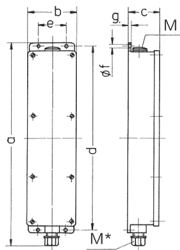

Колодки с розетками

Артикул № 96227

- Подготовленные к установке
- Цвет корпуса: серый электрик RAL 7035
- Корпус и розетки изготовлены из АМАПЛАСТА (AMAPLAST)
- Подвесная скоба прилагается

Техническая спецификация

СЕЕ 16 А, 3 п, 110 В	3
Подключение / С кабелем питания	• для 1 кабеля до 3 x 10 мм ²
Класс защиты	IP 44
Материал корпуса	пластик
вес	1100 г
высота	401 мм
ширина	97 мм

Чертежи и размеры

Чертеж		
5 MB 35		
Размеры, мм.	a	401
	b	97
	c	63
	d	364
	e	56
	f	5,5
	g	4
	M	25
	M*	25