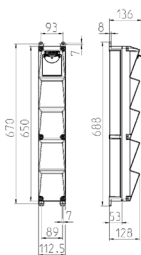

## Техническая спецификация

СЭЕ 16 А, 5 п, 400 В	1
Франко-бельгийский стандарт	3
Предохранители	• 1 УЗО 40А, 4п, 0,03А
Входной предохранитель макс.	16 А
InA	16 А
Подключение / С кабелем питания	• для 1 кабеля до 5 x 10 мм <sup>2</sup>
Класс защиты	IP 44
Материал корпуса	пластик с высокой химостойкостью
вес	2616 г
высота	650 мм
ширина	113 мм

## Чертежи и размеры

Чертеж 1 MB 541

Глубина корпусов при различной комплектации.

Розетки	Класс защиты	Глубина
SCHUKO® 16А, 230В	IP 44	140 мм
	IP 67	157 мм
СЭЕ 16А, 3п, 230В	IP 44	170 мм
	IP 67	169 мм
СЭЕ 16А, 5п, 400В	IP 44	172 мм
	IP 67	174 мм
СЭЕ 32А, 5п, 400В	IP 44	182 мм
	IP 67	188 мм

Кабельные вводы: закрытые, для прорезания. 1 ввод М 25 сверху и 1 x М 25 снизу или 1 ввод М 32 сверху и 1 x М 32 снизу. Кроме того, во всех моделях 1 ввод М 20 сверху и снизу - для прорезания