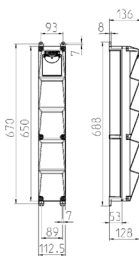

## Техническая спецификация

СЕЕ 16 А, 5 п, 400 В	1
SCHUKO®	4
Подключение / С кабелем питания	• для 1 кабеля до 5 x 10 мм <sup>2</sup>
Класс защиты	IP 67
Материал корпуса	пластик
вес	2640 г
высота	650 мм
ширина	112.5 мм

## Чертежи и размеры

Чертеж 1 MB 541

Глубина корпусов при различной комплектации.

Розетки	Класс защиты	Глубина
SCHUKO® 16А, 230В	IP 44	140 мм
	IP 67	157 мм
СЕЕ 16А, 3п, 230В	IP 44	170 мм
	IP 67	169 мм
СЕЕ 16А, 5п, 400В	IP 44	172 мм
	IP 67	174 мм
СЕЕ 32А, 5п, 400В	IP 44	182 мм
	IP 67	188 мм

Кабельные вводы: закрытые, для прорезания. 1 ввод М 25 сверху и 1 x М 25 снизу или 1 ввод М 32 сверху и 1 x М 32 снизу. Кроме того, во всех моделях 1 ввод М 20 сверху и снизу - для прорезания