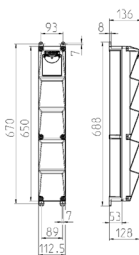

## Техническая спецификация

CEE 16 А, 5 п, 400 В	2
SCHUKO®	1
Предохранители	<ul style="list-style-type: none"> <li>• 2 автомата 16А, 3п, С</li> <li>• 1 автомат 16А, 1п, С</li> </ul>
Входной предохранитель макс.	63 А
InA	48 А
RDF	1
Подключение / С кабелем питания	<ul style="list-style-type: none"> <li>• для 1 кабеля до 5 x 10 мм<sup>2</sup></li> </ul>
Класс защиты	IP 44
Материал корпуса	пластик
вес	3500 г
высота	650 мм
ширина	112.5 мм

## Чертежи и размеры

Чертеж 1 МВ 541

Глубина корпусов при различной комплектации.

Розетки	Класс защиты	Глубина
SCHUKO® 16А, 230В	IP 44	140 мм
	IP 67	157 мм
CEE 16А, 3п, 230В	IP 44	170 мм
	IP 67	169 мм
CEE 16А, 5п, 400В	IP 44	172 мм
	IP 67	174 мм
CEE 32А, 5п, 400В	IP 44	182 мм
	IP 67	188 мм

Кабельные вводы: закрытые, для прорезания. 1 ввод М 25 сверху и 1 x М 25 снизу или 1 ввод М 32 сверху и 1 x М 32 снизу. Кроме того, во всех моделях 1 ввод М 20 сверху и снизу - для прорезания