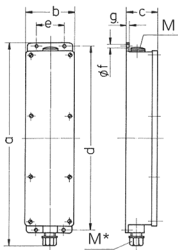

## Колодки с розетками Артикул № 95996

- Подготовленные к установке
- Цвет корпуса: серый электрик RAL 7035
- Корпус и розетки изготовлены из АМАПЛАСТА (AMAPLAST)
- Подвесная скоба прилагается

## Техническая спецификация

SCHUKO®	2
Подключение / С кабелем питания	• для 1 кабеля до 5 x 2,5 мм <sup>2</sup>
Класс защиты	IP 44
Материал корпуса	пластик
вес	861 г
высота	401 мм
ширина	97 мм

## Чертежи и размеры

Чертеж	5 MB 35																		
Размеры, мм.	<table border="1"> <tr><td>a</td><td>401</td></tr> <tr><td>b</td><td>97</td></tr> <tr><td>c</td><td>63</td></tr> <tr><td>d</td><td>364</td></tr> <tr><td>e</td><td>56</td></tr> <tr><td>f</td><td>5,5</td></tr> <tr><td>g</td><td>4</td></tr> <tr><td>M</td><td>25</td></tr> <tr><td>M*</td><td>25</td></tr> </table>	a	401	b	97	c	63	d	364	e	56	f	5,5	g	4	M	25	M*	25
a	401																		
b	97																		
c	63																		
d	364																		
e	56																		
f	5,5																		
g	4																		
M	25																		
M*	25																		