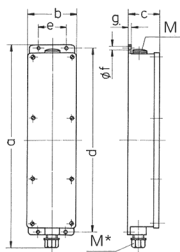

Колодки с розетками

Артикул № 95937

- Подготовленные к установке
- Цвет корпуса: серый электрик RAL 7035
- Корпус и розетки изготовлены из АМАПЛАСТА (AMAPLAST)
- Подвесная скоба прилагается

Техническая спецификация

Оснащение	• 3 СЕЕ 16А, 4п, >50 - 500В, 100-300 Гц.
Подключение / С кабелем питания	• для 1 кабеля до 4 x 10 мм ²
Класс защиты	IP 44
Материал корпуса	пластик
вес	1157 г
высота	401 мм
ширина	97 мм

Чертежи и размеры

Чертеж	5 MB 35	
Размеры, мм.	a	401
	b	97
	c	63
	d	364
	e	56
	f	5,5
	g	4
	M	25
	M*	25