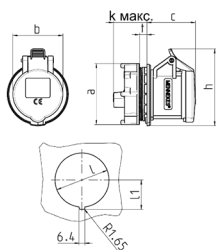

## Панельные розетки серии RAPIDO CEEplus

Артикул № 956

- Винтовое соединение
- 4 дополнительных контакта
- Прямой угол
- Быстрый монтаж с помощью прижимной шайбы на резьбе. (монтажное отверстие имеет диаметр Ø 61 мм)

### Техническая спецификация

Ток, А	16 А
Полюса	3 п+д
Напряжение, В	230 В
Положение заземляющего контакта	6 ч
Герц	50-60 Гц
Техника подключения	Винтовое соединение
Тип контактов	стандартные
Класс защиты	IP 44
вес	200 г

### Чертежи и размеры

Чертеж	А		16	
	Полоса			
1 МВ 458/468	3	5		
Размеры, мм.	a	69	69	
	b	57	69	
	c	55	52	
	d	38	32	
	h	87	98	
	k макс.	30	32	
	l	Ø61	Ø61	
	И	33,25	33,25	
	t	2-9	2-9	
Клеммы для кабеля		1,5	1,5	
сечением от до мм²		—4	—4	