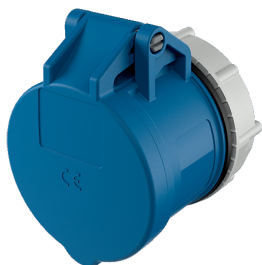

## Панельные розетки серии RAPIDO CEEplus

Артикул № 956

- Винтовое соединение
- 4 дополнительных контакта
- Прямой угол
- Быстрый монтаж с помощью прижимной шайбы на резьбе. (монтажное отверстие имеет диаметр Ø 61 мм)

### Техническая спецификация

Ток, А	16 А
Полюса	3 п+д
Напряжение, В	230 В
Положение заземляющего контакта	6 ч
Герц	50-60 Гц
Техника подключения	Винтовое соединение
Тип контактов	стандартные
Класс защиты	IP 44
вес	200 г

### Чертежи и размеры

Чертеж	А		16	
	Полоса			
1 МВ 458/468	3	5		
Размеры, мм.	a	69	69	
	b	57	69	
	c	55	52	
	d	38	32	
	h	87	98	
	k макс.	30	32	
	l	Ø61	Ø61	
	И	33,25	33,25	
	t	2-9	2-9	
Клеммы для кабеля		1,5	1,5	
сечением от до мм²		—4	—4	