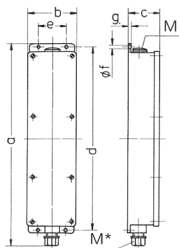

Колодки с розетками

Артикул № 95470

- Подготовленные к установке
- Цвет корпуса: серый электрик RAL 7035
- Корпус и розетки изготовлены из АМАПЛАСТА (AMAPLAST)
- Предохранители под прозрачной крышкой
- Подвесная скоба прилагается

Техническая спецификация

СЭЕ 16 А, 5 п, 400 В	2
SCHUKO®	1
Предохранители	• 1 УЗО 40А, 4п, 0,03А
Подключение / С кабелем питания	• для 1 кабеля до 5 x 10 мм ²
Класс защиты	IP 44
Материал корпуса	пластик
вес	1550 г
высота	401 мм
ширина	97 мм

Чертежи и размеры

Чертеж	5 MB 35	
Размеры, мм.	a	401
	b	97
	c	63
	d	364
	e	56
	f	5,5
	g	4
	M	25
	M*	25