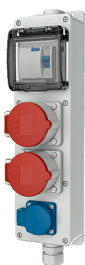

Колодки с розетками

Артикул № 95470

- Подготовленные к установке
- Цвет корпуса: серый электрик RAL 7035
- Корпус и розетки изготовлены из АМАПЛАСТА (AMAPLAST)
- Предохранители под прозрачной крышкой
- Подвесная скоба прилагается

Техническая спецификация

СЭЕ 16 А, 5 п, 400 В	2
SCHUKO®	1
Предохранители	• 1 УЗО 40А, 4п, 0,03А
Подключение / С кабелем питания	• для 1 кабеля до 5 x 10 мм ²
Класс защиты	IP 44
Материал корпуса	пластик
вес	1550 г
высота	401 мм
ширина	97 мм