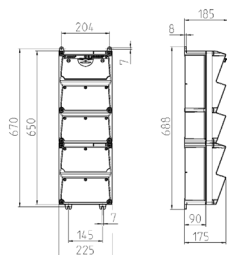

## Комбинации розеток серии AMAXX®

Артикул № 952082

- Подготовленные к установке
- Лицевая шарнирная панель открывается в сторону
- Корпус и розетки изготовлены из АМАПЛАСТА (AMAPLAST)
- Предохранители под прозрачной крышкой

## Техническая спецификация

СЕЕ 63 А, 5 п, 400 В DUO	1
СЕЕ 32 А, 5 п, 400 В	1
СЕЕ 16 А, 5 п, 400 В	1
Франко-бельгийский стандарт	2
Предохранители	<ul style="list-style-type: none"> <li>• 1 УЗО 63А, 4п, 0,03А</li> <li>• 1 автомат 32А, 3п+N, С</li> <li>• 1 автомат 16А, 3п+N, С</li> <li>• 1 автомат 16А, 1п+N, С</li> </ul>
Входной предохранитель макс.	63 А
InA	63 А
RDF	0.75
Подключение / С кабелем питания	• для 2 кабелей д 5 x 25 мм <sup>2</sup>
Класс защиты	IP 44
Материал корпуса	пластик
вес	8808 г
высота	650 мм
ширина	225 мм

## Чертежи и размеры

Чертеж 1 МВ 540

Глубина корпусов при различной комплектации.

Розетки	Класс защиты	Глубина
SCHUKO®16А, 230В	IP 44	186 мм
	IP 67	208 мм
СЕЕ 16А, 3п, 230В	IP 44	216 мм
	IP 67	220 мм
СЕЕ 16А, 5п, 400В	IP 44	222 мм
	IP 67	226 мм
СЕЕ 32А, 5п, 400В	IP 44	231 мм
	IP 67	236 мм
СЕЕ 63А, 5п, 400В	IP 44	260 мм
	IP 67	260 мм

Кабельные вводы: закрытые, для прорезания. по 2 ввода М 40 сверху и снизу, по 2 ввода М 20 сверху и снизу - для прорезания