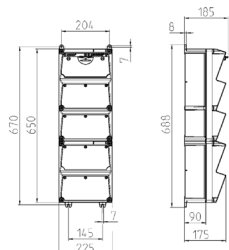

## Комбинации розеток серии АМАХХ®

Артикул № 950025

- Подготовленные к установке
- Лицевая шарнирная панель открывается в сторону
- Корпус и розетки изготовлены из АМАПЛАСТА (AMAPLAST)
- Предохранители под прозрачной крышкой

## Техническая спецификация

СЕЕ 32 А, 4 п, 400 В	2
СЕЕ 16 А, 4 п, 400 В	2
Франко-бельгийский стандарт	3
Предохранители	<ul style="list-style-type: none"> <li>• 1 УЗО 63А, 4р, 0,03А</li> <li>• 2 автомата 32А, 3р, С</li> <li>• 2 автомата 16А, 3р, С</li> <li>• 1 автомат 16А, 1р+N, С</li> </ul>
Входной предохранитель макс.	63 А
InA	54 А
RDF	0.4
Подключение / С кабелем питания	• для 2 кабелей д 5 x 25 мм <sup>2</sup>
Класс защиты	IP 44
Материал корпуса	пластик
вес	9520 г
высота	650 мм
ширина	225 мм

## Чертежи и размеры

Чертеж 1 МВ 540

Глубина корпусов при различной комплектации.

Розетки	Класс защиты	Глубина
SCHUKO®16А, 230В	IP 44	185 мм
	IP 67	209 мм
СЕЕ 16А, 3п, 230В	IP 44	216 мм
	IP 67	220 мм
СЕЕ 16А, 5п, 400В	IP 44	222 мм
	IP 67	226 мм
СЕЕ 32А, 5п, 400В	IP 44	231 мм
	IP 67	236 мм
СЕЕ 63А, 5п, 400В	IP 44	260 мм
	IP 67	260 мм

Кабельные вводы: закрытые, для прорезания. по 2 ввода М 40 сверху и снизу, по 2 ввода М 20 сверху и снизу - для прорезания