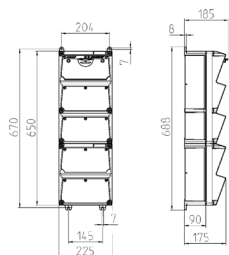

Комбинации розеток серии АМАХХ®

Артикул № 950007

- Подготовленные к установке
- Лицевая шарнирная панель открывается в сторону
- Корпус и розетки изготовлены из АМАПЛАСТА (AMAPLAST)
- Предохранители под прозрачной крышкой

Техническая спецификация

СЕЕ 32 А, 5 п, 400 В	1
СЕЕ 16 А, 5 п, 400 В	2
SCHUKO®	4
Предохранители	<ul style="list-style-type: none"> • 1 УЗО 63А, 4п, 0,03А • 1 автомат 32А, 3п, С • 2 автомата 16А, 3п, С • 4 автомата 16А, 1п, С
Подключение / С кабелем питания	• для 2 кабелей д 5 x 25 мм ²
Класс защиты	IP 44
Материал корпуса	пластик
вес	8760 г
высота	650 мм
ширина	225 мм

Чертежи и размеры

Чертеж 1 МВ 540

Глубина корпусов при различной комплектации.

Розетки	Класс защиты	Глубина
SCHUKO®16А, 230В	IP 44	186 мм
	IP 67	208 мм
СЕЕ 16А, 3п, 230В	IP 44	216 мм
	IP 67	220 мм
СЕЕ 16А, 5п, 400В	IP 44	222 мм
	IP 67	226 мм
СЕЕ 32А, 5п, 400В	IP 44	231 мм
	IP 67	236 мм
СЕЕ 63А, 5п, 400В	IP 44	260 мм
	IP 67	260 мм

Кабельные вводы: закрытые, для прорезания. по 2 ввода М 40 сверху и снизу, по 2 ввода М 20 сверху и снизу - для прорезания