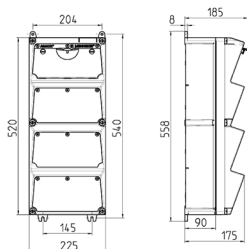

Комбинации розеток серии AMAXX®

Артикул № 943510

- Подготовленные к установке
- Лицевая шарнирная панель открывается в сторону
- Корпус и розетки изготовлены из АМАПЛАСТА (AMAPLAST)
- Предохранители под прозрачной крышкой

Техническая спецификация

Франко-бельгийский стандарт	4
Предохранители	<ul style="list-style-type: none"> • 1 УЗО 40А, 4р, 0,03А • 1 автомат 32А, 3р+N, С • 1 автомат 16А, 3р+N, С • 1 автомат 16А, 1р+N, С • 1 Кнопка экстренной остановки
Входной предохранитель макс.	40 А
InA	38 А
RDF	0.45
Подключение / С кабелем питания	• для 2 кабелей д 5 x 25 мм ²
Класс защиты	IP 44
Материал корпуса	пластик
вес	6700 г

Чертежи и размеры

Чертеж 1 MB 523

Глубина корпусов при различной комплектации.

Розетки	Класс защиты	Глубина
SCHUKO® 16А, 230В	IP 44	186 мм
	IP 67	208 мм
CEE 16А, 3л, 230В	IP 44	216 мм
	IP 67	220 мм
CEE 16А, 5л, 400В	IP 44	222 мм
	IP 67	226 мм
CEE 32А, 5л, 400В	IP 44	231 мм
	IP 67	236 мм
CEE 63А, 5л, 400В	IP 44	260 мм
	IP 67	260 мм

Кабельные вводы: закрытые, для прорезания. по 2 ввода М 40 сверху и снизу, по 2 ввода М 20 сверху и снизу - для прорезания