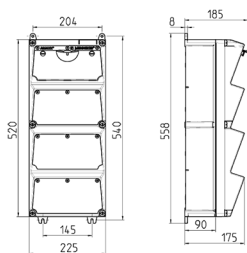

Комбинации розеток серии АМАХХ®

Артикул № 941464

- Подготовленные к установке
- Лицевая шарнирная панель открывается в сторону
- Корпус и розетки изготовлены из АМАПЛАСТА (AMAPLAST)
- Предохранители под прозрачной крышкой

Чертежи и размеры

Чертеж 1 МВ 523

Глубина корпусов при различной комплектации.

Розетки	Класс защиты	Глубина
SCHUKO® 16А, 230В	IP 44	186 мм
	IP 67	208 мм
СЕЕ 16А, 3п, 230В	IP 44	216 мм
	IP 67	220 мм
СЕЕ 16А, 5п, 400В	IP 44	222 мм
	IP 67	226 мм
СЕЕ 32А, 5п, 400В	IP 44	231 мм
	IP 67	236 мм
СЕЕ 63А, 5п, 400В	IP 44	260 мм
	IP 67	260 мм

Кабельные вводы: закрытые, для прорезания. по 2 ввода М 40 сверху и снизу, по 2 ввода М 20 сверху и снизу - для прорезания