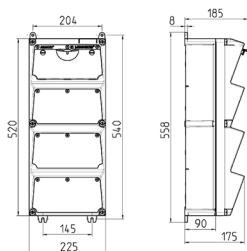

## Комбинации розеток серии АМАХХ®

Артикул № 940286

- Подготовленные к установке
- Лицевая шарнирная панель открывается в сторону
- Корпус и розетки изготовлены из АМАПЛАСТА (AMAPLAST)
- Предохранители под прозрачной крышкой

## Техническая спецификация

СЕЕ 32 А, 5 п, 400 В	2
Франко-бельгийский стандарт	3
Предохранители	<ul style="list-style-type: none"> <li>• 1 УЗО 63А, 4п, 0,03А</li> <li>• 2 автомата 32А, 3п+N, С, 10КА</li> <li>• 3 автомата 16А, 1п+N, С, 10 КА</li> </ul>
Входной предохранитель макс.	63 А
InA	44 А
RDF	0.55
Подключение / С кабелем питания	• для 2 кабелей д 5 x 25 мм <sup>2</sup>
Класс защиты	IP 44
Материал корпуса	пластик
вес	6920 г
высота	520 мм
ширина	225 мм

## Чертежи и размеры

Чертеж 1 МВ 523

Глубина корпусов при различной комплектации.

Розетки	Класс защиты	Глубина
SCHUKO® 16А, 230В	IP 44	186 мм
	IP 67	208 мм
СЕЕ 16А, 3п, 230В	IP 44	216 мм
	IP 67	220 мм
СЕЕ 16А, 5п, 400В	IP 44	222 мм
	IP 67	226 мм
СЕЕ 32А, 5п, 400В	IP 44	231 мм
	IP 67	236 мм
СЕЕ 63А, 5п, 400В	IP 44	260 мм
	IP 67	260 мм

Кабельные вводы: закрытые, для прорезания. по 2 ввода М 40 сверху и снизу, по 2 ввода М 20 сверху и снизу - для прорезания