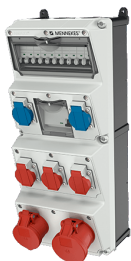

Комбинации розеток серии АМАХХ®

Артикул № 940215

- Подготовленные к установке
- Лицевая шарнирная панель открывается в сторону
- Корпус и розетки изготовлены из АМАПЛАСТА (AMAPLAST)
- Предохранители под прозрачной крышкой

Техническая спецификация

СЕЕ 32 А, 5 п, 400 В	1
СЕЕ 16 А, 5 п, 400 В	1
Швейцарская система - Тип 23	2
Швейцарская система - Тип 25	3
Предохранители	<ul style="list-style-type: none"> • 1 УЗО 63А, 4п, 0,03А • 1 автомат 32А, 3п, С • 1 автомат 16А, 3п, С • 1 автомат 16А, 1п, С
Входной предохранитель макс.	63 А
InA	45 А
RDF	0.35
Подключение / С кабелем питания	• для 2 кабелей д 5 x 25 мм ²
Класс защиты	IP 44
Материал корпуса	пластик
вес	7700 г
высота	520 мм
ширина	225 мм