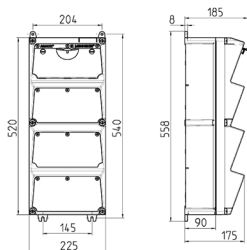

Комбинации розеток серии АМАХХ®

Артикул № 940215

- Подготовленные к установке
- Лицевая шарнирная панель открывается в сторону
- Корпус и розетки изготовлены из АМАПЛАСТА (AMAPLAST)
- Предохранители под прозрачной крышкой

Техническая спецификация

СЕЕ 32 А, 5 п, 400 В	1
СЕЕ 16 А, 5 п, 400 В	1
Швейцарская система - Тип 23	2
Швейцарская система - Тип 25	3
Предохранители	<ul style="list-style-type: none"> • 1 УЗО 63А, 4п, 0,03А • 1 автомат 32А, 3п, С • 1 автомат 16А, 3п, С • 1 автомат 16А, 1п, С
Входной предохранитель макс.	63 А
InA	45 А
RDF	0.35
Подключение / С кабелем питания	• для 2 кабелей д 5 x 25 мм ²
Класс защиты	IP 44
Материал корпуса	пластик
вес	7700 г
высота	520 мм
ширина	225 мм

Чертежи и размеры

Чертеж 1 МВ 523

Глубина корпусов при различной комплектации.

Розетки	Класс защиты	Глубина
SCHUKO® 16А, 230В	IP 44	186 мм
	IP 67	208 мм
СЕЕ 16А, 3п, 230В	IP 44	216 мм
	IP 67	220 мм
СЕЕ 16А, 5п, 400В	IP 44	222 мм
	IP 67	226 мм
СЕЕ 32А, 5п, 400В	IP 44	231 мм
	IP 67	236 мм
СЕЕ 63А, 5п, 400В	IP 44	260 мм
	IP 67	260 мм

Кабельные вводы: закрытые, для прорезания. по 2 ввода М 40 сверху и снизу, по 2 ввода М 20 сверху и снизу - для прорезания