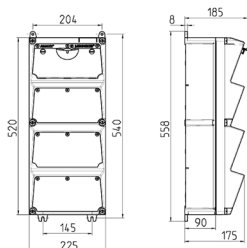

## Комбинации розеток серии АМАХХ®

Артикул № 940023

- Подготовленные к установке
- Лицевая шарнирная панель открывается в сторону
- Корпус и розетки изготовлены из АМАПЛАСТА (AMAPLAST)
- Предохранители под прозрачной крышкой

## Техническая спецификация

СЕЕ 32 А, 5 п, 400 В	1
СЕЕ 16 А, 5 п, 400 В	1
Франко-бельгийский стандарт	3
Предохранители	<ul style="list-style-type: none"> <li>• 1 УЗО 63А, 4п, 0,03А</li> <li>• 1 автомат 32А, 3п+N, С</li> <li>• 1 автомат 16А, 3п+N, С</li> <li>• 3 автомата 16А, 1п+N, С</li> </ul>
Входной предохранитель макс.	100 А
InA	42 А
RDF	0.65
Подключение / С кабелем питания	• для 2 кабелей д 5 x 25 мм <sup>2</sup>
Класс защиты	IP 44
Материал корпуса	пластик
вес	7320 г
высота	520 мм
ширина	225 мм

## Чертежи и размеры

Чертеж 1 МВ 523

Глубина корпусов при различной комплектации.

Розетки	Класс защиты	Глубина
SCHUKO® 16А, 230В	IP 44	186 мм
	IP 67	208 мм
СЕЕ 16А, 3п, 230В	IP 44	216 мм
	IP 67	220 мм
СЕЕ 16А, 5п, 400В	IP 44	222 мм
	IP 67	226 мм
СЕЕ 32А, 5п, 400В	IP 44	231 мм
	IP 67	236 мм
СЕЕ 63А, 5п, 400В	IP 44	260 мм
	IP 67	260 мм

Кабельные вводы: закрытые, для прорезания. по 2 ввода М 40 сверху и снизу, по 2 ввода М 20 сверху и снизу - для прорезания