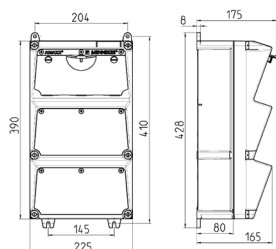

Комбинации розеток серии АМАХХ®

Артикул № 932786

- Подготовленные к установке
- Лицевая шарнирная панель открывается в сторону
- Корпус и розетки изготовлены из АМАПЛАСТА (AMAPLAST)
- Предохранители под прозрачной крышкой

Техническая спецификация

СЕЕ 16 А, 4 п, 400 В	1
Франко-бельгийский стандарт	3
Предохранители	<ul style="list-style-type: none"> • 1 УЗО 40А, 4п, 0,03А • 1 автомат 16А, 3п, С • 4 автомата 16А, 1п+N, С
Входной предохранитель макс.	100 А
InA	32 А
RDF	1
Подключение / С кабелем питания	• для 1 кабеля до 5 x 16 мм ²
Класс защиты	IP 44
Материал корпуса	пластик
вес	3652 г
высота	390 мм
ширина	225 мм

Чертежи и размеры

Чертеж 1 МВ 522

Глубина корпусов при различной комплектации.

Розетки	Класс защиты	Глубина
SCHUKO® 16А, 230В	IP 44	175 мм
	IP 67	194 мм
СЕЕ 16А, 3п, 230В	IP 44	204 мм
	IP 67	205 мм
СЕЕ 16А, 5п, 400В	IP 44	209 мм
	IP 67	213 мм
СЕЕ 32А, 5п, 400В	IP 44	221 мм
	IP 67	227 мм
СЕЕ 63А, 5п, 400В	IP 44	248 мм
	IP 67	248 мм

Кабельные вводы: при различной комплектации. по 2 ввода М 40 сверху и снизу, по 2 ввода М 20 сверху и снизу - для прорезания