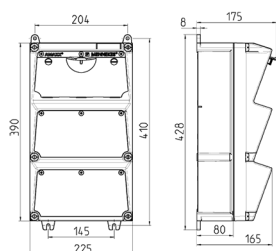

## Комбинации розеток серии АМАХХ®

Артикул № 931553

- Подготовленные к установке
- Лицевая шарнирная панель открывается в сторону
- Корпус и розетки изготовлены из АМАПЛАСТА (AMAPLAST)
- Предохранители под прозрачной крышкой

## Техническая спецификация

СЕЕ 16 А, 3 п, 230 В	6
Предохранители	<ul style="list-style-type: none"> <li>• 1 УЗО 40А, 4п, 0,03А</li> <li>• 6 автомата 16А, 1п+N, С</li> </ul>
Входной предохранитель макс.	32 А
InA	24 А
RDF	0.75
Подключение / С кабелем питания	<ul style="list-style-type: none"> <li>• 1 м H07RN-F5G4 и вилкой СЕЕ 32А, 5п, 400В</li> </ul>
Класс защиты	IP 44
Материал корпуса	пластик
вес	3160 г
высота	390 мм
ширина	225 мм

## Чертежи и размеры

Чертеж 1 МВ 522

Глубина корпусов при различной комплектации.

Розетки	Класс защиты	Глубина
SCHUKO® 16А, 230В	IP 44	175 мм
	IP 67	194 мм
СЕЕ 16А, 3п, 230В	IP 44	204 мм
	IP 67	205 мм
СЕЕ 16А, 5п, 400В	IP 44	209 мм
	IP 67	213 мм
СЕЕ 32А, 5п, 400В	IP 44	221 мм
	IP 67	227 мм
СЕЕ 63А, 5п, 400В	IP 44	248 мм
	IP 67	248 мм

Кабельные вводы: при различной комплектации. по 2 ввода М 40 сверху и снизу, по 2 ввода М 20 сверху и снизу - для прорезания