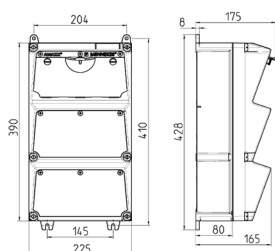

Комбинации розеток серии AMAXX®

Артикул № 931418

- Подготовленные к установке
- Лицевая шарнирная панель открывается в сторону
- Корпус и розетки изготовлены из АМАПЛАСТА (AMAPLAST)
- Предохранители под прозрачной крышкой

Техническая спецификация

СЕЕ 32 А, 4 п, 400 В	1
Франко-бельгийский стандарт	4
Предохранители	<ul style="list-style-type: none"> • 1 УЗО 40А, 4п, 0,03А • 1 автомат 32А, 3п, С • 1 автомат 16А, 1п+N, С • 1 Кнопка экстренной остановки
Входной предохранитель макс.	40 А
InA	38 А
RDF	0.7
Подключение / С кабелем питания	• для 1 кабеля до 5 x 25 мм ²
Класс защиты	IP 44
Материал корпуса	пластик
вес	4800 г
высота	390 мм
ширина	225 мм

Чертежи и размеры

Чертеж 1 МВ 522

Глубина корпусов при различной комплектации.

Розетки	Класс защиты	Глубина
SCHUKO® 16А, 230В	IP 44	175 мм
	IP 67	194 мм
СЕЕ 16А, 3п, 230В	IP 44	204 мм
	IP 67	205 мм
СЕЕ 16А, 5п, 400В	IP 44	209 мм
	IP 67	213 мм
СЕЕ 32А, 5п, 400В	IP 44	221 мм
	IP 67	227 мм
СЕЕ 63А, 5п, 400В	IP 44	248 мм
	IP 67	248 мм

Кабельные вводы: при различной комплектации. по 2 ввода М 40 сверху и снизу, по 2 ввода М 20 сверху и снизу - для прорезания