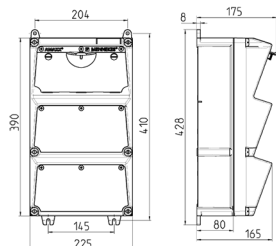

## Комбинации розеток серии АМАХХ®

Артикул № 930734

- Подготовленные к установке
- Лицевая шарнирная панель открывается в сторону
- Корпус и розетки изготовлены из АМАПЛАСТА (AMAPLAST)
- Предохранители под прозрачной крышкой

## Техническая спецификация

СЭЕ 16 А, 5 п, 400 В	2
Британская система	3
Предохранители	<ul style="list-style-type: none"> <li>• 2 автомата 16 А, 3 п, С</li> <li>• 3 автомата 13 А, 1 п, С</li> </ul>
Входной предохранитель макс.	63 А
InA	43 А
RDF	0.95
Подключение / С кабелем питания	<ul style="list-style-type: none"> <li>• для 2 кабелей д 5 x 16 мм<sup>2</sup></li> </ul>
Класс защиты	IP 44
Материал корпуса	пластик
вес	4720 г
высота	390 мм
ширина	225 мм

## Чертежи и размеры

Чертеж 1 MB 522

Глубина корпусов при различной комплектации.

Розетки	Класс защиты	Глубина
SCHUKO® 16А, 230В	IP 44	175 мм
	IP 67	194 мм
СЭЕ 16А, 3п, 230В	IP 44	204 мм
	IP 67	205 мм
СЭЕ 16А, 5п, 400В	IP 44	209 мм
	IP 67	213 мм
СЭЕ 32А, 5п, 400В	IP 44	221 мм
	IP 67	227 мм
СЭЕ 63А, 5п, 400В	IP 44	248 мм
	IP 67	248 мм

Кабельные вводы: при различной комплектации. по 2 ввода М 40 сверху и снизу, по 2 ввода М 20 сверху и снизу - для прорезания