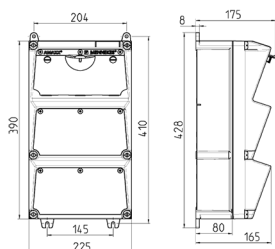

## Комбинации розеток серии АМАХХ®

Артикул № 930632

- Подготовленные к установке
- Лицевая шарнирная панель открывается в сторону
- Корпус и розетки изготовлены из АМАПЛАСТА (AMAPLAST)
- Предохранители под прозрачной крышкой

## Техническая спецификация

|                                 |  |
|---------------------------------|--|
| СЕЕ 32 А, 5 п, 400 В            | 2  |
| Франко-бельгийский стандарт     | 2  |
| Предохранители                  | <ul style="list-style-type: none"> <li>• 1 УЗО 63А, 4п, 0,03А</li> <li>• 2 автомата 32А, 3п+N, С</li> <li>• 2 автомата 16А, 1п+N, С</li> </ul> |
| Входной предохранитель макс.    | 63 А   |
| InA                             | 44 А   |
| RDF                             | 0.55   |
| Подключение / С кабелем питания | • для 2 кабелей д 5 x 25 мм <sup>2</sup>   |
| Класс защиты                    | IP 44  |
| Материал корпуса                | пластик  |
| вес                             | 6300 г   |
| высота                          | 390 мм   |
| ширина                          | 225 мм   |

## Чертежи и размеры

Чертеж 1 МВ 522

Глубина корпусов при различной комплектации.

| Розетки           | Класс защиты | Глубина |
|-------------------|--------------|---------|
| SCHUKO® 16А, 230В | IP 44        | 175 мм  |
|                   | IP 67        | 194 мм  |
| СЕЕ 16А, 3п, 230В | IP 44        | 204 мм  |
|                   | IP 67        | 205 мм  |
| СЕЕ 16А, 5п, 400В | IP 44        | 209 мм  |
|                   | IP 67        | 213 мм  |
| СЕЕ 32А, 5п, 400В | IP 44        | 221 мм  |
|                   | IP 67        | 227 мм  |
| СЕЕ 63А, 5п, 400В | IP 44        | 248 мм  |
|                   | IP 67        | 248 мм  |

Кабельные вводы: при различной комплектации. по 2 ввода М 40 сверху и снизу, по 2 ввода М 20 сверху и снизу - для прорезания