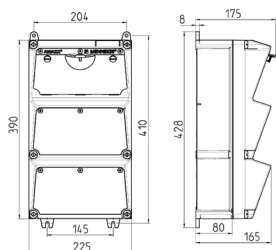

Комбинации розеток серии AMAXX®

Артикул № 930298

- Подготовленные к установке
- Лицевая шарнирная панель открывается в сторону
- Корпус и розетки изготовлены из АМАПЛАСТА (AMAPLAST)
- Предохранители под прозрачной крышкой

Техническая спецификация

СЕЕ 32 А, 5 п, 400 В	1
СЕЕ 16 А, 5 п, 400 В	1
Швейцарская система - Тип 23	2
Швейцарская система - Тип 25	1
Предохранители	<ul style="list-style-type: none"> • 1 УЗО 40А, 4п, 0,03 А • 2 автомата 16А, 3п, С
Входной предохранитель макс.	32 А
InA	32 А
RDF	0.4
Подключение / С кабелем питания	<ul style="list-style-type: none"> • для 2 кабелей д 5 x 25 мм²
Класс защиты	IP 44
Материал корпуса	пластик
вес	4320 г
высота	390 мм
ширина	225 мм

Чертежи и размеры

Чертеж 1 МВ 522

Глубина корпусов при различной комплектации.

Розетки	Класс защиты	Глубина
SCHUKO® 16А, 230В	IP 44	175 мм
	IP 67	194 мм
СЕЕ 16А, 3п, 230В	IP 44	204 мм
	IP 67	205 мм
СЕЕ 16А, 5п, 400В	IP 44	209 мм
	IP 67	213 мм
СЕЕ 32А, 5п, 400В	IP 44	221 мм
	IP 67	227 мм
СЕЕ 63А, 5п, 400В	IP 44	248 мм
	IP 67	248 мм

Кабельные вводы: при различной комплектации, по 2 ввода М 40 сверху и снизу, по 2 ввода М 20 сверху и снизу - для прорезания