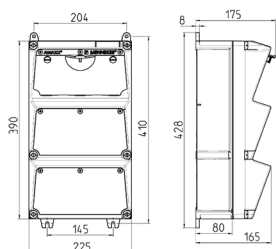

Комбинации розеток серии АМАХХ®

Артикул № 930037

- Подготовленные к установке
- Лицевая шарнирная панель открывается в сторону
- Корпус и розетки изготовлены из АМАПЛАСТА (AMAPLAST)
- Предохранители под прозрачной крышкой

Техническая спецификация

Франко-бельгийский стандарт	4
Предохранители	<ul style="list-style-type: none"> • 1 УЗО 40А, 4п, 0,03А • 4 автомата 16А, 1п+N, С • 1 Кнопка экстренной остановки • 1 Индикаторная лампа
Входной предохранитель макс.	100 А
InA	27 А
RDF	0.85
Подключение / С кабелем питания	• для 1 кабеля до 5 x 25 мм ²
Класс защиты	IP 44
Материал корпуса	пластик
вес	4660 г
высота	390 мм
ширина	225 мм

Чертежи и размеры

Чертеж 1 МВ 522

Глубина корпусов при различной комплектации.

Розетки	Класс защиты	Глубина
SCHUKO® 16А, 230В	IP 44	175 мм
	IP 67	194 мм
CEE 16А, 3п, 230В	IP 44	204 мм
	IP 67	205 мм
CEE 16А, 5п, 400В	IP 44	209 мм
	IP 67	213 мм
CEE 32А, 5п, 400В	IP 44	221 мм
	IP 67	227 мм
CEE 63А, 5п, 400В	IP 44	248 мм
	IP 67	248 мм

Кабельные вводы: при различной комплектации, по 2 ввода М 40 сверху и снизу, по 2 ввода М 20 сверху и снизу - для прорезания