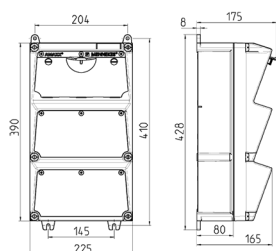

Техническая спецификация

SCHUKO®	6
Предохранители	<ul style="list-style-type: none"> • 1 УЗО 40А, 4п, 0,03А • 6 автомата 16А, 1п, С
Входной предохранитель макс.	100 А
InA	29 А
RDF	0.9
Подключение / С кабелем питания	• для 2 кабелей д 5 x 25 мм ²
Класс защиты	IP 44
Материал корпуса	пластик с высокой химостойкостью
вес	5260 г
высота	390 мм
ширина	225 мм

Чертежи и размеры

Чертеж 1 МВ 522

Глубина корпусов при различной комплектации.

Розетки	Класс защиты	Глубина
SCHUKO® 16А, 230В	IP 44	175 мм
	IP 67	194 мм
СЕЕ 16А, 3п, 230В	IP 44	204 мм
	IP 67	205 мм
СЕЕ 16А, 5п, 400В	IP 44	209 мм
	IP 67	213 мм
СЕЕ 32А, 5п, 400В	IP 44	221 мм
	IP 67	227 мм
СЕЕ 63А, 5п, 400В	IP 44	248 мм
	IP 67	248 мм

Кабельные вводы: при различной комплектации, по 2 ввода М 40 сверху и снизу, по 2 ввода М 20 сверху и снизу - для прорезания