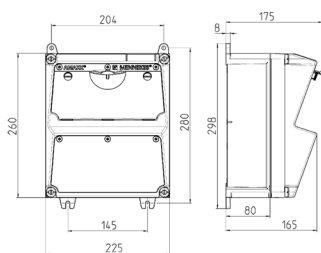

## Комбинации розеток серии АМАХХ®

Артикул № 922933

- Подготовленные к установке
- Лицевая шарнирная панель открывается в сторону
- Корпус и розетки изготовлены из АМАПЛАСТА (AMAPLAST)
- Предохранители под прозрачной крышкой

## Техническая спецификация

СЕЕ 16 А, 3 п, 230 В	1
Швейцарская система - Тип 23	2
Предохранители	<ul style="list-style-type: none"> <li>• 1 УЗО 40А, 4п, 0,03А</li> <li>• 1 автомат 16А, 1п, С</li> <li>• 2 автомата 16А, 1п, С</li> </ul>
Подключение / С кабелем питания	• для 1 кабеля до 5 x 10 мм <sup>2</sup>
Класс защиты	IP 44
Материал корпуса	пластик
вес	3000 г
высота	260 мм
ширина	225 мм

## Чертежи и размеры

Чертеж 1 МВ 521

Глубина корпусов при различной комплектации.

Розетки	Класс защиты	Глубина
SCHUKO® 16А, 230В	IP 44	175 мм
	IP 67	194 мм
СЕЕ 16А, 3п, 230В	IP 44	204 мм
	IP 67	205 мм
СЕЕ 16А, 5п, 400В	IP 44	209 мм
	IP 67	213 мм
СЕЕ 32А, 5п, 400В	IP 44	221 мм
	IP 67	227 мм
СЕЕ 63А, 5п, 400В	IP 44	248 мм
	IP 67	248 мм

Кабельные вводы: закрытые, для прорезания. по 2 ввода М 32 сверху и снизу, по 2 ввода М 20 сверху и снизу - для прорезания