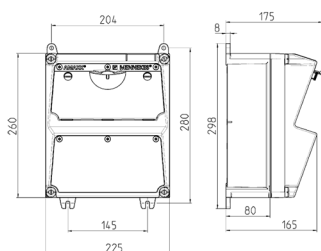

## Комбинации розеток серии АМАХХ®

Артикул № 921260

- Подготовленные к установке
- Лицевая шарнирная панель открывается в сторону
- Корпус и розетки изготовлены из АМАПЛАСТА (AMAPLAST)
- Предохранители под прозрачной крышкой

## Техническая спецификация

Франко-бельгийский стандарт	1
Оснащение	<ul style="list-style-type: none"> <li>• 1 СЕЕ 16А, 2п, 20-25В</li> </ul>
Предохранители	<ul style="list-style-type: none"> <li>• 1 УЗО 25А, 2п, 0,03А</li> <li>• 1 автомат 6А, 2 п, С</li> <li>• 1 автомат 16А, 1 п +N, С</li> <li>• 1 однофазный трансформатор 230В/24В, 160VA</li> </ul>
Подключение / С кабелем питания	<ul style="list-style-type: none"> <li>• для 1 кабеля до 3 x 6 mm<sup>2</sup></li> </ul>
Класс защиты	IP 44
Материал корпуса	пластик
вес	5690 г
высота	260 мм
ширина	225 мм

## Чертежи и размеры

Чертеж 1 МВ 521

Глубина корпусов при различной комплектации.

Розетки	Класс защиты	Глубина
SCHUKO® 16А, 230В	IP 44	175 мм
	IP 67	194 мм
СЕЕ 16А, 3п, 230В	IP 44	204 мм
	IP 67	205 мм
СЕЕ 16А, 5п, 400В	IP 44	209 мм
	IP 67	213 мм
СЕЕ 32А, 5п, 400В	IP 44	221 мм
	IP 67	227 мм
СЕЕ 63А, 5п, 400В	IP 44	248 мм
	IP 67	248 мм

Кабельные вводы: закрытые, для прорезания. по 2 ввода М 32 сверху и снизу, по 2 ввода М 20 сверху и снизу - для прорезания