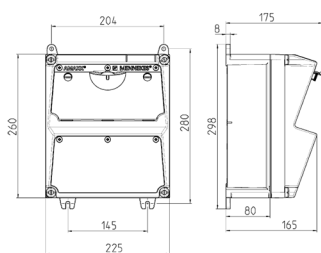

## Техническая спецификация

СЭЕ 16 А, 3 п, 230 В	2
Предохранители	• 1 УЗО 25А, 2п, 0,03А
Входной предохранитель макс.	16 А
InA	25 А
RDF	1
Подключение / С кабелем питания	• для 1 кабеля до 3 x 10 мм <sup>2</sup>
Класс защиты	IP 67
Материал корпуса	пластик с высокой химостойкостью
вес	2464 г
высота	260 мм
ширина	225 мм

## Чертежи и размеры

Чертеж 1 МВ 521

Глубина корпусов при различной комплектации.

Розетки	Класс защиты	Глубина
SCHUKO® 16А, 230В	IP 44	175 мм
	IP 67	194 мм
СЭЕ 16А, 3п, 230В	IP 44	204 мм
	IP 67	205 мм
СЭЕ 16А, 5п, 400В	IP 44	209 мм
	IP 67	213 мм
СЭЕ 32А, 5п, 400В	IP 44	221 мм
	IP 67	227 мм
СЭЕ 63А, 5п, 400В	IP 44	248 мм
	IP 67	248 мм

Кабельные вводы: закрытые, для прорезания. по 2 ввода М 32 сверху и снизу, по 2 ввода М 20 сверху и снизу - для прорезания