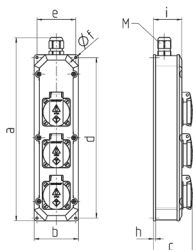

## Колодки с розетками Артикул № 9203230

- Подготовленные к установке
- с подвесной скобой
- с Защита от натяжений
- Ввод кабеля: 1 x M 20 с заглушкой верхний, 1 x M 20 с кабельным сальником ниже
- без Размеры корпуса

## Техническая спецификация

SCHUKO®	3
RDF	1
Подключение / С кабелем питания	• для 1 кабеля до 3 x 6 мм <sup>2</sup>
Класс защиты	IP 44
максимальной токовой нагрузки	допустимый полный ток 63 А
Материал корпуса	пластик
вес	520 г
высота	330 мм
ширина	80 мм

## Чертежи и размеры

Чертеж	1 MB 284	
Размеры, мм.	a	330
	b	80
	c	68
	d	290
	e	70
	f	4,3
	h	3,8
	i	51
	M	20