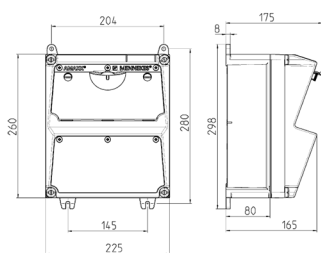

Комбинации розеток серии АМАХХ®

Артикул № 920065

- Подготовленные к установке
- Лицевая шарнирная панель открывается в сторону
- Корпус и розетки изготовлены из АМАПЛАСТА (AMAPLAST)
- Предохранители под прозрачной крышкой

Техническая спецификация

СЭЕ 32 А, 5 п, 400 В	2
Предохранители	• 2 автомата 32 А, 3 п, С
Входной предохранитель макс.	63 А
InA	45 А
RDF	0.75
Подключение / С кабелем питания	• для 1 кабеля до 5 x 10 мм ²
Класс защиты	IP 44
Материал корпуса	пластик
вес	3260 г
высота	260 мм
ширина	225 мм

Чертежи и размеры

Чертеж 1 МВ 521

Глубина корпусов при различной комплектации.

Розетки	Класс защиты	Глубина
SCHUKO® 16А, 230В	IP 44	175 мм
	IP 67	194 мм
СЭЕ 16А, 3п, 230В	IP 44	204 мм
	IP 67	205 мм
СЭЕ 16А, 5п, 400В	IP 44	209 мм
	IP 67	213 мм
СЭЕ 32А, 5п, 400В	IP 44	221 мм
	IP 67	227 мм
СЭЕ 63А, 5п, 400В	IP 44	248 мм
	IP 67	248 мм

Кабельные вводы: закрытые, для прорезания. по 2 ввода М 32 сверху и снизу, по 2 ввода М 20 сверху и снизу - для прорезания