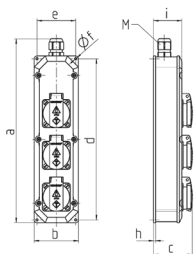

Колодки с розетками Артикул № 9200048NF

- Подготовленные к установке
- Подвесная скоба прилагается
- с разгрузкой натяжения
- Ввод кабеля: сверху 1 x M 20 закрытые, 1 x M 20 низус кабельным сальником, с1,5 м H07RN-F3G1,5
- вилок SCHUKO® или Франко-бельгийский стандарт

Техническая спецификация

Франко-бельгийский стандарт	3
Подключение / С кабелем питания	• 1.5 м H07RN-F3G1.5 и вилок SCHUKO® или Франко-бельгийский стандарт
Класс защиты	IP 44
Материал корпуса	пластик
вес	650 г
высота	330 мм
ширина	80 мм

Чертежи и размеры

Чертеж		
1 MB 284		
Размеры, мм.	a	330
	b	80
	c	68
	d	290
	e	70
	f	4,3
	h	3,8
	i	51
	M	20