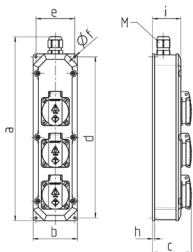

Колодки с розетками

Артикул № 9200048

- Подготовленные к установке
- с подвесной скобой
- с Защита от натяжений
- Ввод кабеля: 1 x M 20 с заглушкой, 1 x M 20 с кабельным сальником ниже, с 1 м H07RN-F3G1.5 и вилкой SCHUKO®

Техническая спецификация

SCHUKO®	3
Подключение / С кабелем питания	• 1 м H07RN-F3G1,5 и вилкой SCHUKO® 16A, 230V
Класс защиты	IP 44
Материал корпуса	пластик
вес	688 г
высота	330 мм
ширина	80 мм

Чертежи и размеры

Чертеж	1МВ 284																		
Размеры, мм.	<table border="1"> <tr><td>a</td><td>330</td></tr> <tr><td>b</td><td>80</td></tr> <tr><td>c</td><td>68</td></tr> <tr><td>d</td><td>290</td></tr> <tr><td>e</td><td>70</td></tr> <tr><td>f</td><td>4,3</td></tr> <tr><td>h</td><td>3,8</td></tr> <tr><td>i</td><td>51</td></tr> <tr><td>М</td><td>20</td></tr> </table>	a	330	b	80	c	68	d	290	e	70	f	4,3	h	3,8	i	51	М	20
a	330																		
b	80																		
c	68																		
d	290																		
e	70																		
f	4,3																		
h	3,8																		
i	51																		
М	20																		