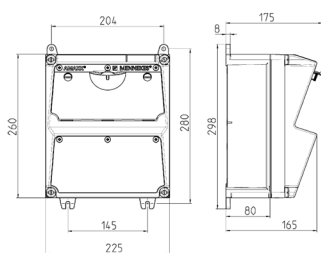

Комбинации розеток серии АМАХХ®

Артикул № 920002

- Подготовленные к установке
- Лицевая шарнирная панель открывается в сторону
- Корпус и розетки изготовлены из АМАПЛАСТА (AMAPLAST)
- Предохранители под прозрачной крышкой

Техническая спецификация

SCHUKO®	3
Предохранители	• 3 автомата 16А, 1п, С
Входной предохранитель макс.	63 А
InA	16 А
RDF	1
Подключение / С кабелем питания	• для 1 кабеля до 5 x 10 мм ²
Класс защиты	IP 44
Материал корпуса	пластик
вес	2460 г
высота	260 мм
ширина	225 мм

Чертежи и размеры

Чертеж 1 МВ 521

Глубина корпусов при различной комплектации.

Розетки	Класс защиты	Глубина
SCHUKO® 16А, 230В	IP 44	175 мм
	IP 67	194 мм
СЕЕ 16А, 3п, 230В	IP 44	204 мм
	IP 67	205 мм
СЕЕ 16А, 5п, 400В	IP 44	209 мм
	IP 67	213 мм
СЕЕ 32А, 5п, 400В	IP 44	221 мм
	IP 67	227 мм
СЕЕ 63А, 5п, 400В	IP 44	248 мм
	IP 67	248 мм

Кабельные вводы: закрытые, для прорезания. по 2 ввода М 32 сверху и снизу, по 2 ввода М 20 сверху и снизу - для прорезания