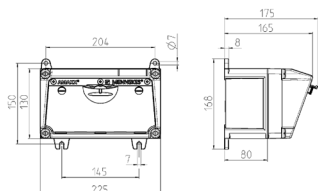

## Техническая спецификация

СЭЕ 16 А, 3 п, 230 В	2
Подключение / С кабелем питания	• для 1 кабеля до 3 x 10 мм <sup>2</sup>
Класс защиты	IP 67
Материал корпуса	пластик
вес	1400 г
высота	130 мм
ширина	225 мм

## Чертежи и размеры

Чертеж 1 МВ 531

Глубина корпусов при различной комплектации.

Розетки	Класс защиты	Глубина
SCHUKO® 16А, 230В	IP 44	175 мм
	IP 67	194 мм
СЭЕ 16А, 3п, 230В	IP 44	204 мм
	IP 67	205 мм
СЭЕ 16А, 5v, 400В	IP 44	209 мм
	IP 67	213 мм
СЭЕ 32А, 5п, 400В	IP 44	221 мм
	IP 67	227 мм
СЭЕ 63А, 5п, 400В	IP 44	248 мм
	IP 67	248 мм

Кабельные вводы: закрытые, для прорезания. по 2 ввода М 25 сверху и снизу, по 2 ввода М 20 сверху и снизу - для прорезания