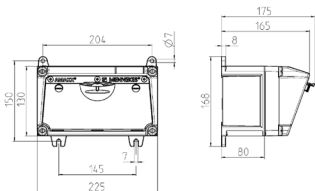

### Техническая спецификация

CEE 16 А, 5 п, 400 В	1
Швейцарская система - Тип 23	1
Швейцарская система - Тип 25	1
Подключение / С кабелем питания	• для 1 кабеля до 5 x 10 мм <sup>2</sup>
Класс защиты	IP 44
Материал корпуса	пластик
вес	1446 г
высота	130 мм
ширина	225 мм

### Чертежи и размеры

Чертеж 1 МВ 531

Глубина корпусов при различной комплектации.

Розетки	Класс защиты	Глубина
SCHUKO® 16А, 230В	IP 44	175 мм
	IP 67	194 мм
CEE 16А, 3п, 230В	IP 44	204 мм
	IP 67	205 мм
CEE 16А, 5v, 400В	IP 44	209 мм
	IP 67	213 мм
CEE 32А, 5п, 400В	IP 44	221 мм
	IP 67	227 мм
CEE 63А, 5п, 400В	IP 44	248 мм
	IP 67	248 мм

Кабельные вводы: закрытые, для прорезания. по 2 ввода М 25 сверху и снизу, по 2 ввода М 20 сверху и снизу - для прорезания