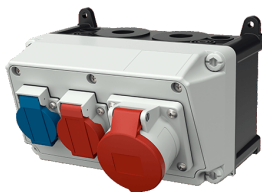

## Комбинации розеток серии АМАХХ® Артикул № 910223

- Подготовленные к установке
- Корпус и розетки изготовлены из АМАПЛАСТА (AMAPLAST)

### Техническая спецификация

CEE 16 А, 5 п, 400 В	1
Швейцарская система - Тип 23	1
Швейцарская система - Тип 25	1
Подключение / С кабелем питания	• для 1 кабеля до 5 x 10 мм <sup>2</sup>
Класс защиты	IP 44
Материал корпуса	пластик
вес	1446 г
высота	130 мм
ширина	225 мм

### Чертежи и размеры

Чертеж 1 МВ 531

Глубина корпусов при различной комплектации.

Розетки	Класс защиты	Глубина
SCHUKO® 16А, 230В	IP 44	175 мм
	IP 67	194 мм
CEE 16А, 3п, 230В	IP 44	204 мм
	IP 67	205 мм
CEE 16А, 5v, 400В	IP 44	209 мм
	IP 67	213 мм
CEE 32А, 5п, 400В	IP 44	221 мм
	IP 67	227 мм
CEE 63А, 5п, 400В	IP 44	248 мм
	IP 67	248 мм