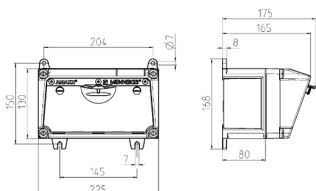

Комбинации розеток серии AMAXX®

Артикул № 910015

- Подготовленные к установке
- Корпус и розетки изготовлены из АМАПЛАСТА (AMAPLAST)

Техническая спецификация

СЭЕ 16 А, 3 п, 230 В	3
Подключение / С кабелем питания	• для 1 кабеля до 5 x 10 мм ²
Класс защиты	IP 44
Материал корпуса	пластик
вес	1416 г
высота	130 мм
ширина	225 мм

Чертежи и размеры

Чертеж 1 МВ 531

Глубина корпусов при различной комплектации.

Розетки	Класс защиты	Глубина
SCHUKO® 16А, 230В	IP 44	175 мм
	IP 67	194 мм
СЭЕ 16А, 3п, 230В	IP 44	204 мм
	IP 67	205 мм
СЭЕ 16А, 5v, 400В	IP 44	209 мм
	IP 67	213 мм
СЭЕ 32А, 5п, 400В	IP 44	221 мм
	IP 67	227 мм
СЭЕ 63А, 5п, 400В	IP 44	248 мм
	IP 67	248 мм

Кабельные вводы: закрытые, для прорезания. по 2 ввода М 25 сверху и снизу, по 2 ввода М 20 сверху и снизу - для прорезания