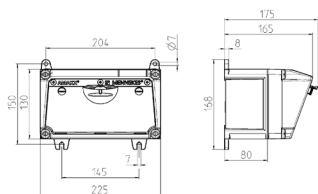

## Комбинации розеток серии АМАХХ®

Артикул № 910006

- Подготовленные к установке
- Корпус и розетки изготовлены из АМАПЛАСТА (AMAPLAST)

## Техническая спецификация

СЕЕ 16 А, 3 п, 230 В	1
SCHUKO®	2
Подключение / С кабелем питания	• для 1 кабеля до 5 x 10 мм <sup>2</sup>
Класс защиты	IP 44
Материал корпуса	пластик
вес	1326 г
высота	130 мм
ширина	225 мм

## Чертежи и размеры

Чертеж 1 МВ 531

Глубина корпусов при различной комплектации.

Розетки	Класс защиты	Глубина
SCHUKO® 16А, 230В	IP 44	175 мм
	IP 67	194 мм
СЕЕ 16А, 3п, 230В	IP 44	204 мм
	IP 67	205 мм
СЕЕ 16А, 5v, 400В	IP 44	209 мм
	IP 67	213 мм
СЕЕ 32А, 5п, 400В	IP 44	221 мм
	IP 67	227 мм
СЕЕ 63А, 5п, 400В	IP 44	248 мм
	IP 67	248 мм

Кабельные вводы: закрытые, для прорезания. по 2 ввода М 25 сверху и снизу, по 2 ввода М 20 сверху и снизу - для прорезания