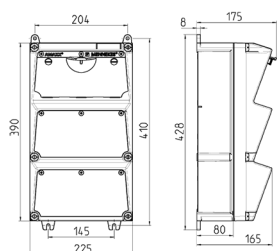

для настенного монтажа, АМАХХ®

Артикул № 900003

- Подготовленные к установке
- Лицевая шарнирная панель открывается в сторону
- Корпус и розетки изготовлены из АМАПЛАСТА (AMAPLAST)
- Предохранители под прозрачной крышкой

Техническая спецификация

CEE 63 A, 5 п, 400 В	1
CEE 32 A, 5 п, 400 В	1
CEE 16 A, 5 п, 400 В	1
SCHUKO®	4
Предохранители	<ul style="list-style-type: none"> • 1 УЗО 63 А, 4 п, 0,03 А • 1 лин. авт. 32 А, 3 п, С • 1 лин. авт. 16 А, 3 п, С • 4 лин. авт. 16 А, 1 п, С
Входной предохранитель макс.	63 А
Подключение / С кабелем питания	• для 2-х кабелей до 5 x 25 мм ²
Класс защиты	IP 67
Материал корпуса	пластик
вес	10280 г
высота	390 мм
ширина	225 мм

Чертежи и размеры

Чертеж 1 МВ 522

Глубина корпусов при различной комплектации.

Розетки	Класс защиты	Глубина
SCHUKO® 16А, 230В	IP 44	175 мм
	IP 67	194 мм
CEE 16А, 3п, 230В	IP 44	204 мм
	IP 67	205 мм
CEE 16А, 5п, 400В	IP 44	209 мм
	IP 67	213 мм
CEE 32А, 5п, 400В	IP 44	221 мм
	IP 67	227 мм
CEE 63А, 5п, 400В	IP 44	248 мм
	IP 67	248 мм

Кабельные вводы: при различной комплектации. по 2 ввода М 40 сверху и снизу, по 2 ввода М 20 сверху и снизу - для прорезания