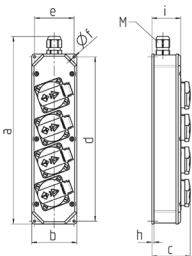

Колодки с розетками Артикул № 88678

- Подготовленные к установке
- Цвет корпуса: серый электрик RAL 7035
- Корпус и розетки изготовлены из АМАПЛАСТА (AMAPLAST)

Техническая спецификация

SCHUKO®	4
Подключение / С кабелем питания	• для 1 кабеля до 3 x 2,5 мм ²
Класс защиты	IP 44
Материал корпуса	пластик
вес	700 г
высота	330 мм
ширина	80 мм

Чертежи и размеры

Чертеж		
1МВ 446		
Размеры, мм.	a	330
	b	80
	c	68
	d	290
	e	70
	f	4,3
	h	3,8
	i	51
	M	20