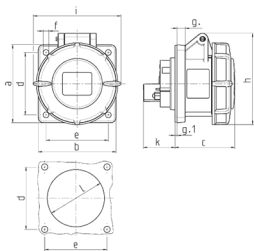

Панельные розетки Артикул № 808А

- Винтовое соединение
- Прямой угол

Техническая спецификация

Ток, А	32 А
Полюса	3 п
Напряжение, В	за трансформатором
Положение заземляющего контакта	12 ч
Техника подключения	Винтовое соединение
Тип контактов	стандартные
Класс защиты	IP 67
фланец	85x75 мм
крепежными отверстиями	60x60 мм
вес	236 г
Сертификаты	DE, VDE, CN, CQC

Чертежи и размеры

Чертеж 1МВ 141	А Полоса	16			32		
		3	4	5	3	4	5
Размеры, мм.	a	75	75	75	85	85	85
	b	75	75	75	75	75	75
	c	60	61	61	70	70	72
	d	60	60	60	60	60	60
	e	60	60	60	60	60	60
	f	5,5	5,5	5,5	5,5	5,5	5,5
	g	8	8	8	8	8	8
	g1	2	2	2	2	2	2
	h	83	88	95	99	99	105
	i	78	85	96	103	103	110
	k	31	32	32	39	39	39
	l	43	52	54	58	58	65
Клеммы для кабеля сечением от до мм ²		1,5 1,5 1,5	2,5 2,5 2,5		10 10 10		