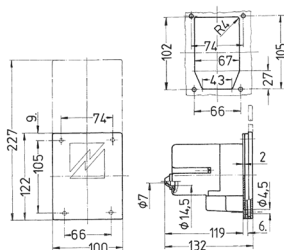

Вилки скрытого монтажа серии CaraCONTACT Артикул № 8001

- Винтовое соединение
- Никелированные контакты
- Цвет лицевой панели: серый электрик

Техническая спецификация

Ток, А	16 А
Полюса	3 п
Напряжение, В	230 В
Положение заземляющего контакта	6 ч
Герц	50-60 Гц
Техника подключения	Винтовое соединение
Тип контактов	никелированные контакты
Класс защиты	IP 44
вес	297 г
Сертификаты	NL, Kema

Чертежи и размеры

Чертеж
2 МВ 70

Размеры, мм.