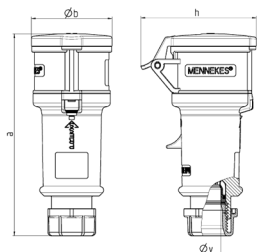

Кабельные розетки серии StarTOP с SafeCONTACT

Артикул № 765

- Безвинтовые клеммы
- Технология прорезания изоляции
- Герметичный кабельный ввод
- Защита от натяжений и перегибов кабеля
- Быстроразборный корпус с резьбовым соединением и замком-защелкой

Техническая спецификация

Ток, А	32 А
Полюса	4 п
Напряжение, В	500 В
Положение заземляющего контакта	7 ч
Герц	50-60 Гц
Техника подключения	безвинтовые клеммы - SafeCONTACT
Тип контактов	стандартные
Класс защиты	IP 44
вес	346 г
Сертификаты	DE, VDE, CN, CQC

Чертежи и размеры

Чертеж	А	16			32		
		Полоса			3	4	5
3 МВ 60		3	4	5	3	4	5
Размеры, мм.	a	160	174	172	214	214	210
	b	57	61	69	75	75	80
	h	83	92	98	100	100	108
	y	16	16	16	22	22	22
Клеммы для кабеля		1	1	1	2,5	2,5	2,5
сечением от до мм ²		-2,5	-2,5	-2,5	-6	-6	-6